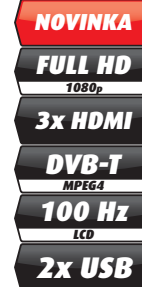

**Doporučená M.O.C.: 20.999,-
PHE: 201,68**

17 320,- s DPH

32LD650

LG

Full HD LCD televizor

- úhlopříčka 82 cm, 100 Hz, XD procesor
- DVB-T tuner (MPEG-2/MPEG-4, analog)
- rozlišení 1920x1080, Smart energy saving
- dyn. kontrast 70000:1, podpora 24p
- doba odezvy 2,4ms, EPG, Clear Voice II
- Wireless Ready, základní hotelový režim
- Simp Link, Infinite Sound, TXT 1000 stran
- 2x 10W repro laděné Markem Levinsonem
- dětská pojistka, budík, časovač vypnutí
- 2x USB vstup (DivX, HD DivX, JPEG, MP3)
- ekvalizér, 3x HDMI, Scart, YPbPr, LAN