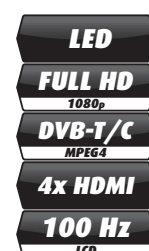

Chyby a omyly
v textu, cenách,
technické specifikaci
vyhrazeny.
Všechny uváděné
ceny jsou včetně DPH.