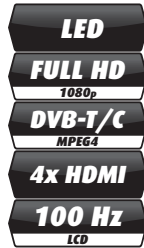

UE32C6000

SAMSUNG

LED Full HD LCD TV

- Velikost obrazovky 82cm, 16:9
- Crystal TV design, 100 Hz Motion Plus
- SAMSUNG LED Engine, 1920x1080
- MEGA dynamický kontrast, woofer
- Wide Color Enhancer Plus
- HyperReal Engine, ETHERNET
- Integrovaný DVB-T/C, MPEG4
- 1080 24p Real Movie, ECO flower
- SRS TheaterSound, optický výstup
- mód zábava, hotelový mód, USB Movie
- 2x USB, 1 TUNER PIP, interní paměť 2GB
- teletext 1000 stran, EPG, CI slot
- Scart, 4x HDMI, PC input, YPbPr