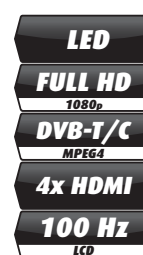

TX P37C2E

Plazma VIERA

- Úhlopříčka 94 cm, HD rozlišení 1024x768
- DVB-T (MPEG-2 i MPEG-4) a analogový tuner
- dynamický kontrast 2000000:1- nejlubší černá
- odezva 0,001ms, dvojnásobné 100Hz snímání
- V-REAL 4 procesor, programový průvodce
- V-Audio pro čistý zvuk, 3D hřebenový filtr
- teletext - 500 stránek, PAT, české menu
- nejnižší spotřeba el. energie v historii
- 2x HDMI, 2x scart, YPbPr, SDXC slot

Doporučená M.O.C.: 15.495,-
PHE: 201,68

12 220,- s DPH

Panasonic

UE55C6000

LED Full HD LCD TV

- Velikost obrazovky 140cm, 16:9
- Crystal TV design, 100 Hz Motion Plus
- SAMSUNG LED Engine, 1920x1080
- MEGA dynamický kontrast, woofer
- Wide Color Enhancer Plus
- HyperReal Engine, ETHERNET
- Integrovaný DVB-T/C, MPEG4
- 1080 24p Real Movie, ECO flower
- SRS TheaterSound, optický výstup
- mód zábava, hotelový mód, USB Movie
- 2x USB, 1 TUNER PIP, interní paměť 2GB
- teletext 1000 stran, EPG, CI slot
- Scart, 4x HDMI, PC input, YPbPr

Doporučená M.O.C.: 62.990,-
PHE: 201,68

Filmy v DivX z USB !

57 280,- s DPH

SAMSUNG

LE55C670

Full HD LCD televizor

- Velikost obrazovky 140cm, 16:9
- Full HD rozlišení 1920x1080
- Crystal TV, Motion Plus 100Hz
- ULTRA dynamický kontrast, WCE
- Integrovaný DVB-T/C/S2, MPEG4, InternetTV
- Dolby Pulse, Dolby Digital Plus
- 1080 24p Real Movie, HyperReal Engine
- SRS TheaterSound, optický výstup
- mód zábava, hotelový mód, 1 TUNER PIP
- Wireless LAN Adapter, Ethernet, BD Wise
- teletext 1000 stran, EPG, 2x USB Movie
- 2x Scart, 4x HDMI, PC input, YPbPr, S-Video

Doporučená M.O.C.: 54.990,-
PHE: 201,68

Filmy v DivX z USB !

49 160,- s DPH

SAMSUNG

LE55C650

Full HD LCD televizor