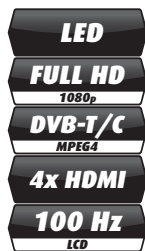

Doporučená M.O.C.: 17.990,-
PHE: 201,68

16 035,- s DPH

UE32C6500

LED Full HD LCD TV

- Velikost obrazovky 82cm, 16:9
- Crystal TV design, 100 Hz Motion Plus
- SAMSUNG LED Engine, 1920x1080
- MEGA dynamický kontrast, woofer
- Wide Color Enhancer Plus, InternetTV
- HyperReal Engine, ETHERNET
- Integrovaný DVB-T/C, MPEG4
- 1080 24p Real Movie, ECO flower
- SRS TheaterSound, optický výstup
- mód zábava, hotelový mód, USB Movie
- 2x USB, 1 TUNER PIP, interní paměť 2GB
- teletext 1000 stran, EPG, CI slot
- Scart, 4x HDMI, PC input, YPbPr