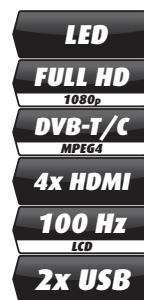

47LD420

Full HD LCD televizor

- velikost obrazovky 120 cm, XD procesor
- DVB-T tuner (MPEG-2/MPEG-4, analog)
- rozlišení 1920x1080, Smart energy saving
- dyn. kontrast 60000:1, podpora 24p
- doba odezvy 4ms, EPG, Clear Voice II
- Infinite Sound, teletext 1000 stran
- 2x 10W repro laděné panem Markem Levinsonem
- dětská pojistka, budík, časovač vypnutí
- ekvalizér, 2x HDMI, Scart, YPbPr

Doporučená M.O.C.: 26.990,-
PHE: 201,68

23 890,- s DPH

UE46C6510

LED Full HD LCD TV

- Velikost obrazovky 117cm, 16:9
- Crystal TV design, 100 Hz Motion Plus
- SAMSUNG LED Engine, 1920x1080
- MEGA dynamický kontrast, woofer
- Wide Color Enhancer Plus, InternetTV
- HyperReal Engine, ETHERNET
- Integrovaný DVB-T/C, MPEG4
- 1080 24p Real Movie, ECO flower
- SRS TheaterSound, optický výstup
- Mód zábava, hotelový mód, USB Movie
- 2x USB, 1 TUNER PIP, interní paměť 2GB
- Teletext 1000 stran, EPG, CI slot
- Scart, 4x HDMI, PC input, YPbPr

Doporučená M.O.C.: 45.990,-
PHE: 201,68

Filmy v DivX z USB !

41 820,- s DPH

UE46C6500

LED Full HD LCD TV

- Velikost obrazovky 117cm, 16:9
- Crystal TV design, 100 Hz Motion Plus
- SAMSUNG LED Engine, 1920x1080
- MEGA dynamický kontrast, woofer
- Wide Color Enhancer Plus, InternetTV
- HyperReal Engine, ETHERNET
- Integrovaný DVB-T/C, MPEG4
- 1080 24p Real Movie, ECO flower
- SRS TheaterSound, optický výstup
- mód zábava, hotelový mód, USB Movie
- 2x USB, 1 TUNER PIP, interní paměť 2GB
- teletext 1000 stran, EPG, CI slot
- Scart, 4x HDMI, PC input, YPbPr

Doporučená M.O.C.: 45.990,-
PHE: 201,68

Filmy v DivX z USB !

41 820,- s DPH

UE46C6000

LED Full HD LCD TV