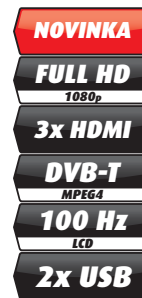

- 100 Hz LED LCD TV (hloubka jen 2,9cm)
- velikost obrazovky 107 cm, XD procesor
- DVB-T tuner (MPEG-2/MPEG-4, analog)
- rozlišení 1920x1080, Smart energy saving
- dyn. kontrast 3000000:1, podpora 24p
- doba odezvy 2,4ms, EPG, Clear Voice II
- Intelligent Sensor II, Wireless Ready
- Infinite Sound, teletext 1000 stran
- USB vstup (MP3, JPEG, HD DivX)
- 2x 10W repro laděné panem Markem Levinsonem
- dětská pojistka, budík, časovač vypnutí
- ekvalizér, 4x HDMI, Scart, YPbPr, AV vstup

Doporučená M.O.C.: 28.999,-
PHE: 201,68

Filmy v DivX z USB !

25 670,- s DPH

42LD650

Full HD LCD televizor

- úhlopříčka 107 cm, 100 Hz, XD procesor
- DVB-T tuner (MPEG-2/MPEG-4, analog)
- rozlišení 1920x1080, Smart energy saving
- dyn. kontrast 70000:1, podpora 24p
- doba odezvy 2,4ms, EPG, Clear Voice II
- Wireless Ready, základní hotelový režim
- Simp Link, Infinite Sound, TXT 1000 stran
- 2x 10W repro laděné Markem Levinsonem
- dětská pojistka, budík, časovač vypnutí
- 2x USB vstup (DivX, HD DivX, JPEG, MP3)
- ekvalizér, 3x HDMI, Scart, YPbPr, LAN