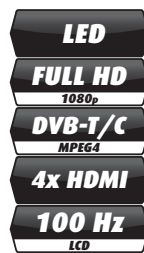

47LD420

Full HD LCD televizor

- velikost obrazovky 120 cm, XD procesor
- DVB-T tuner (MPEG-2/MPEG-4, analog)
- rozlišení 1920x1080, Smart energy saving
- dyn. kontrast 60000:1, podpora 24p
- doba odezvy 4ms, EPG, Clear Voice II
- Infinite Sound, teletext 1000 stran
- 2x 10W repro laděné panem Markem Levinsonem
- dětská pojistka, budík, časovač vypnutí
- ekvalizér, 2x HDMI, Scart, YPbPr

Doporučená M.O.C.: 26.990,-
PHE: 201,68

23 890,- s DPH

UE46C6510

LED Full HD LCD TV

- Velikost obrazovky 117cm, 16:9
- Crystal TV design, 100 Hz Motion Plus
- SAMSUNG LED Engine, 1920x1080
- MEGA dynamický kontrast, woofer
- Wide Color Enhancer Plus, InternetTV
- HyperReal Engine, ETHERNET
- Integrovaný DVB-T/C, MPEG4
- 1080 24p Real Movie, ECO flower
- SRS TheaterSound, optický výstup
- Mód zábava, hotelový mód, USB Movie
- 2x USB, 1 TUNER PIP, interní paměť 2GB
- Teletext 1000 stran, EPG, CI slot
- Scart, 4x HDMI, PC input, YPbPr

Doporučená M.O.C.: 45.990,-
PHE: 201,68

Filmy v DivX z USB !

41 820,- s DPH

UE46C6500

LED Full HD LCD TV

- Velikost obrazovky 117cm, 16:9
- Crystal TV design, 100 Hz Motion Plus
- SAMSUNG LED Engine, 1920x1080
- MEGA dynamický kontrast, woofer
- Wide Color Enhancer Plus, InternetTV
- HyperReal Engine, ETHERNET
- Integrovaný DVB-T/C, MPEG4
- 1080 24p Real Movie, ECO flower
- SRS TheaterSound, optický výstup
- mód zábava, hotelový mód, USB Movie
- 2x USB, 1 TUNER PIP, interní paměť 2GB
- teletext 1000 stran, EPG, CI slot
- Scart, 4x HDMI, PC input, YPbPr

Doporučená M.O.C.: 45.990,-
PHE: 201,68

Filmy v DivX z USB !

41 820,- s DPH

UE46C6000

LED Full HD LCD TV