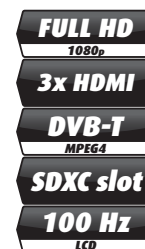

Doporučená M.O.C.: 27.995,-
PHE: 201,68

Filmy v DivX z SDHC karty!

18 605,- s DPH

TX L37S20E

Panasonic

Full HD LCD televizor

- velikost obrazovky 94cm, IPS Alpha panel
- DVB-T (MPEG-2, MPEG4) a analogový tuner
- Full HD rozlišení 1920x1080, 100 Hz
- dyn. kontrast 100000:1, VIERA link
- V-Real PRO4 procesor, 3D hřebenový filtr
- Inteligentní řízení scén, české menu
- V-Audio surround - krystalicky čistý zvuk
- PAT - 1 tuner, TXT 1000 stran, 3x HDMI, YPbPr
- SDXC slot s podporou JPEG/AVCHD, PC vstup