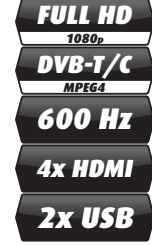

PS50C670

Full HD plazma TV

- úhlopříčka 50 palců (127 cm), Filter Bright
- 600hz Subfield Motion, High Glossy Design
- Full HD rozlišení 1920 x 1080
- dynamický kontrast 2000000:1, LNA plus
- integr. DVB-T/C/S2 a analogový tuner, MPEG4
- Cinema Smooth, Wireless AllShare, Ethernet
- HyperReal Engine, Single Emotion, 2x 10W
- Super Black Panel, Filmový mód, USB Movie
- 3D hřebenový filtr, DNIe+, DNR, WCE2
- teletext 1000 stran, SRS TruSurround HD
- Scart, YPbPr, PC In, 4x HDMI

Doporučená M.O.C.: 32.990,-
PHE: 201,68

Filmy v DivX z USB !

26 951,- s DPH

SAMSUNG

PS50C550

Full HD Plazma TV

- úhlopříčka 50 palců (127 cm), Filter Bright
- 600hz Subfield Motion, Crystal TV Design
- Full HD rozlišení 1920x1080, Single Emotion
- dynamický kontrast 2000000:1, LNA plus
- integrovaný DVB-T/C a analogový tuner, MPEG4
- Super Black Panel, Filmový mód, USB Movie
- 3D hřebenový filtr, DNR, WCE2
- teletext 1000 stran, SRS TruSurround HD
- HyperReal Engine, Ethernet, Wireless AllShare
- Scart, YPbPr, PC In, 4x HDMI, 2x USB

Doporučená M.O.C.: 28.990,-
PHE: 201,68

přehrává DivX z USB !

22 457,- s DPH

SAMSUNG

PS50B530

Full HD plazma TV

- úhlopříčka 50 palců (127 cm)
- rozlišení 1920 x 1080 bodů, Real 100Hz
- dyn. kontrast 2000000:1, Filter Bright
- integrovaný DVB-T/C a analogový tuner, MPEG4
- Super Black Panel, Filmový mód, LNA plus
- 3D hřebenový filtr, DNR, WCE2
- teletext 1000 stran, SRS TrueSurround HD
- Hudební výkon 2x10W, PIP (HDMI vstup)
- 2x Scart, YpbPr, PC In, 3x HDMI, CI slot

Doporučená M.O.C.: 24.990,-
PHE: 201,68

18 605,- s DPH

SAMSUNG

PS50C450

Plazmový televizor