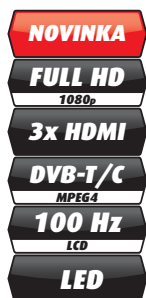

LE40C550

Full HD LCD televizor

- Velikost obrazovky 102cm, 16:9
- Full HD rozlišení 1920x1080
- Vysoký dynamický kontrast, WCE
- Integrovaný DVB-T/C, MPEG4
- Dolby Pulse, Dolby Digital Plus
- 1080 24p Real Movie, HyperReal Engine
- SRS TruSurround HD, optický výstup
- mód zábava, hotelový mód, 1 TUNER PIP
- Wireless LAN Adapter, Ethernet
- teletext 1000 stran, EPG, 2x USB Movie
- Scart, 4x HDMI, PC input, YPbPr

Doporučená M.O.C.: 19.990,-
PHE: 201,68

Filmy v DivX z USB !

14 880,- s DPH

PHILIPS

40PFL7605H/12

Full HD LED LCD TV

- úhlopříčka 40 palců (102 cm), Pixel Precise HD
- Integrovaný DVB-T MPEG4 tuner, odezva 2ms
- 100Hz Clear LCD, Ambilight Spectra 2
- HD Natural Motion, dyn. kontrast 500000:1
- Aktivní displej FULL HD W-UXGA, 1920 x 1080p
- jas 450 cd/m2, Active Control + světelný senzor
- Obrazovka s antireflexní vrstvou
- Dynamic Contrast, DNR, výkon (RMS) 2x 10W
- Incredible Surround, 1x HDMI v1.4, 3xHDMI (Easy Link)
- TXT 1000 stran, prohlížeč médií DLNA, Net TV
- 2x SCART, komponentní video, USB, Ethernet

Doporučená M.O.C.: 31.990,-
PHE: 201,68

29 260,- s DPH

40PFL5625H/12

Full HD LED LCD TV

- Úhlopříčka 40 palců (102 cm), Pixel Plus HD
- Integrovaný DVB-T MPEG4 tuner, odezva 2ms
- LED podsvícení displeje, 100Hz Clear LCD
- HD Natural Motion, dyn. kontrast 500000:1
- Aktivní displej FULL HD W-UXGA, 1920 x 1080p
- Jas 450 cd/m2, Active Control + světelný senzor
- Obrazovka s antireflexní vrstvou
- Dynamic Contrast, výkon (RMS) 2x 10W
- Incredible Surround, 1x HDMI v1.4
- TXT 1000 stran, 2xHDMI (Easy Link)
- SCART, komponentní video, USB (DivX, JPEG, MP3)

PHILIPS

Doporučená M.O.C.: 24.990,-
PHE: 201,68

Filmy v DivX z USB !

22 850,- s DPH

40PFL5605H/12

Full HD LED LCD TV